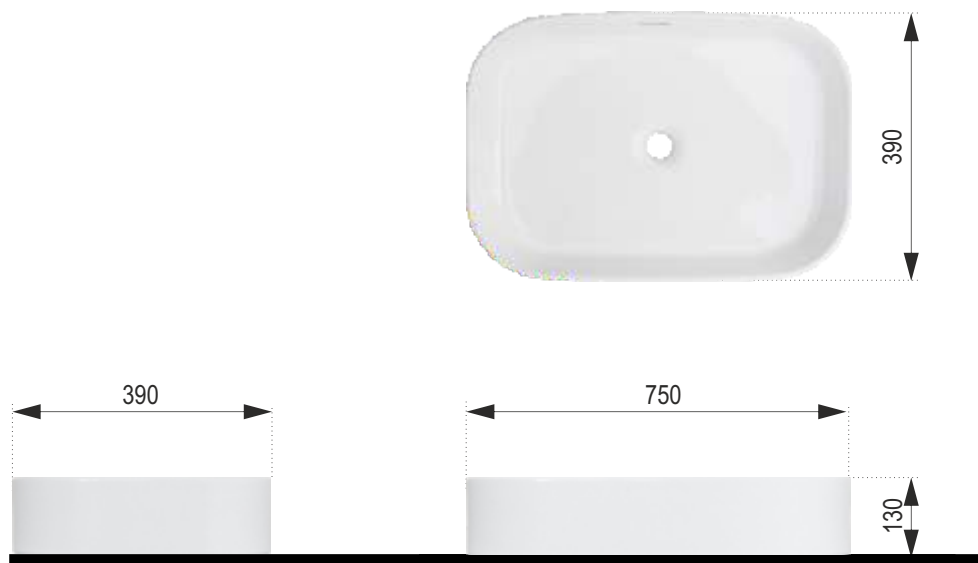

# NEXT 75

Rozmery :  
750 x 390 x 130 mm

Priemer sifónu :  $\varnothing$  45 mm

Obdĺžnikové keramické umývadlo so zaoblenými rohmi,  
bez otvoru pre batériu.