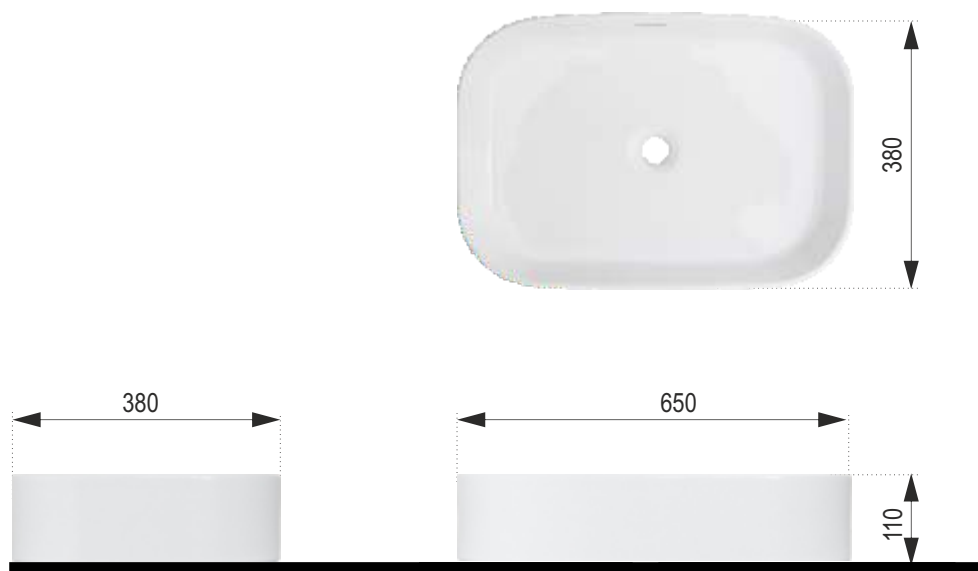

# NEXT 65

Rozmery :  
650 x 380 x 110 mm

Priemer sifónu :  $\varnothing$  45 mm

Obdĺžnikové keramické umývadlo so zaoblenými rohmi,  
bez otvoru pre batériu.