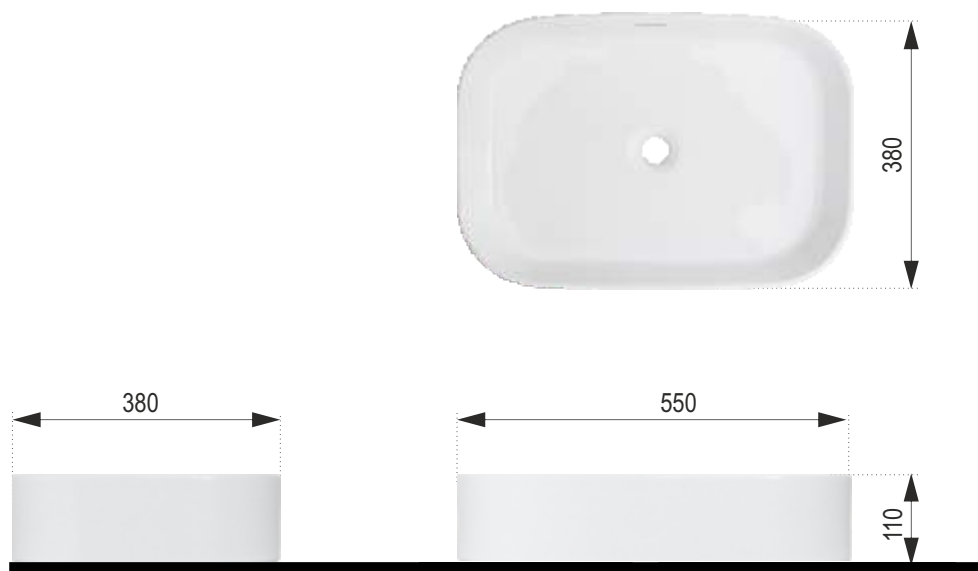

NEXT 55

Rozmery :
550 x 380 x 110 mm

Priemer sifónu : \varnothing 45 mm

Obdĺžnikové keramické umývadlo so zaoblenými rohmi,
bez otvoru pre batériu.