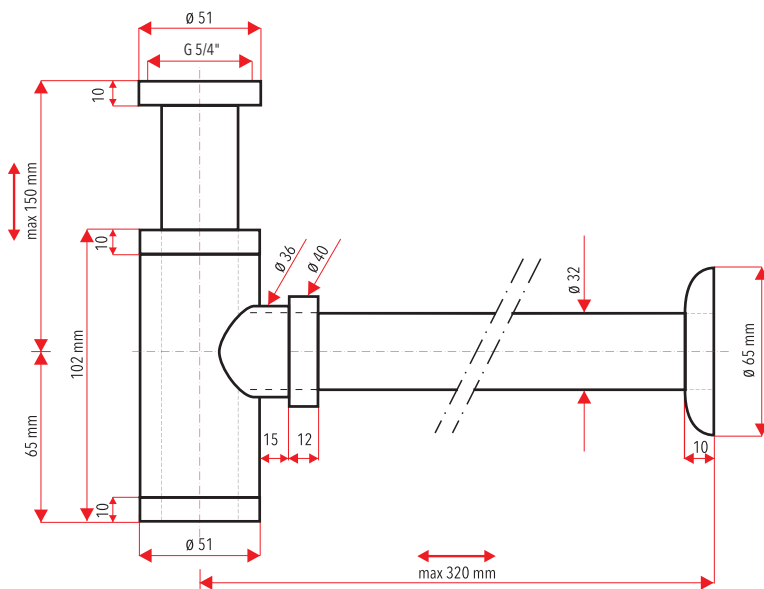

## kovový kruhový G 5/4"

- vhodný pre všetky umývadlá s odtokom priemeru G 5/4"
- materiál : mosadz s chrómovou povrchovou úpravou
- napojenie na odpadovú rúrku Ø32 mm
- zvýšená odolnosť proti poškrabaniu

- ① - kovové telo
- ② - vnútorné silikónové tesnenie na teleskopickú trubku
- ③ - teleskopická trubka
- ④ - matica
- ⑤ - tesnenie
- ⑥ - tesniaca guma
- ⑦ - spodná zátka
- ⑧ - odpadová trubka
- ⑨ - kuželové tesnenie
- ⑩ - kovová krytka