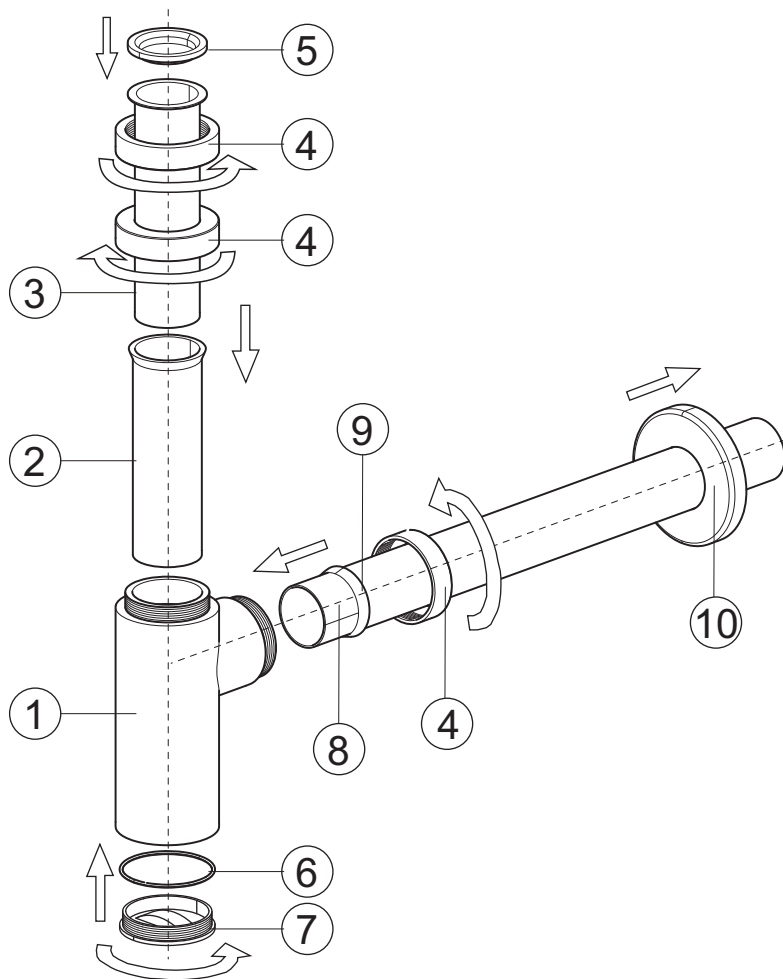

# Umyvadlový sifón

## kovový kruhový G 5/4"

- vhodný pre všetky umývadlá s odtokom priemeru G 5/4"
- materiál : mosadz s chrómovou povrchovou úpravou
- napojenie na odpadovú rúrku Ø32 mm
- zvýšená odolnosť proti poškrabaniu

- ① - kovové telo
- ② - vnútorné silikónové tesnenie na teleskopickú trubku
- ③ - teleskopická trubka
- ④ - matica
- ⑤ - tesnenie
- ⑥ - tesniaca guma
- ⑦ - spodná zátka
- ⑧ - odpadová trubka
- ⑨ - kuželové tesnenie
- ⑩ - kovová krytka