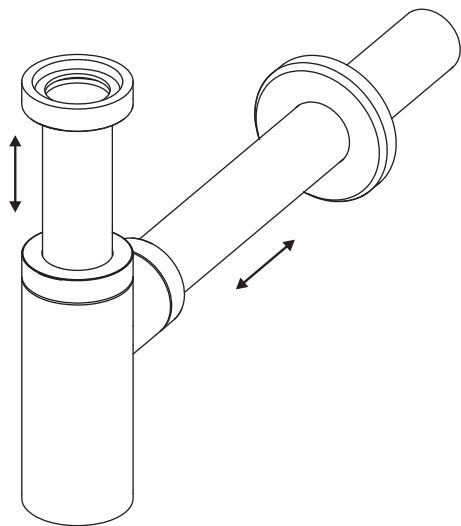

# Umyvadlový sifón

## kovový kruhový G 5/4"

- vhodný pre všetky umývadlá s odtokom priemeru G 5/4"
- materiál : mosadz s chrómovou povrchovou úpravou
- napojenie na odpadovú rúrku Ø32 mm
- zvýšená odolnosť proti poškrabaniu

- ① - kovové telo
- ② - vnútorné silikónové tesnenie na teleskopickú trubku
- ③ - teleskopická trubka
- ④ - matica
- ⑤ - tesnenie
- ⑥ - tesniaca guma
- ⑦ - spodná zátka
- ⑧ - odpadová trubka
- ⑨ - kuželové tesnenie
- ⑩ - kovová krytka