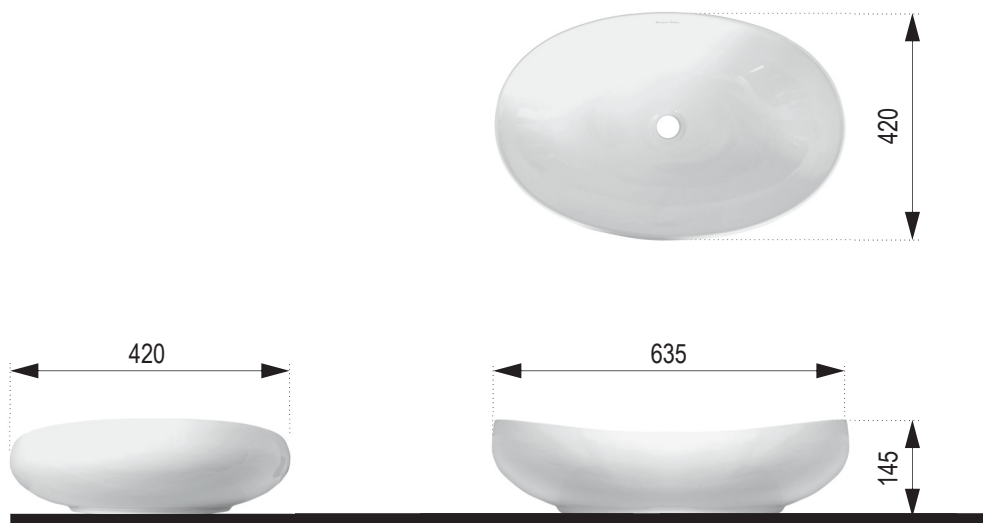

MAYA

Rozmery :
635 x 420 x 145 mm

Priemer sifónu : $\varnothing 45$ mm
Oválne keramické umývadlo
s vypuklým tvarom, bez otvoru pre batériu.