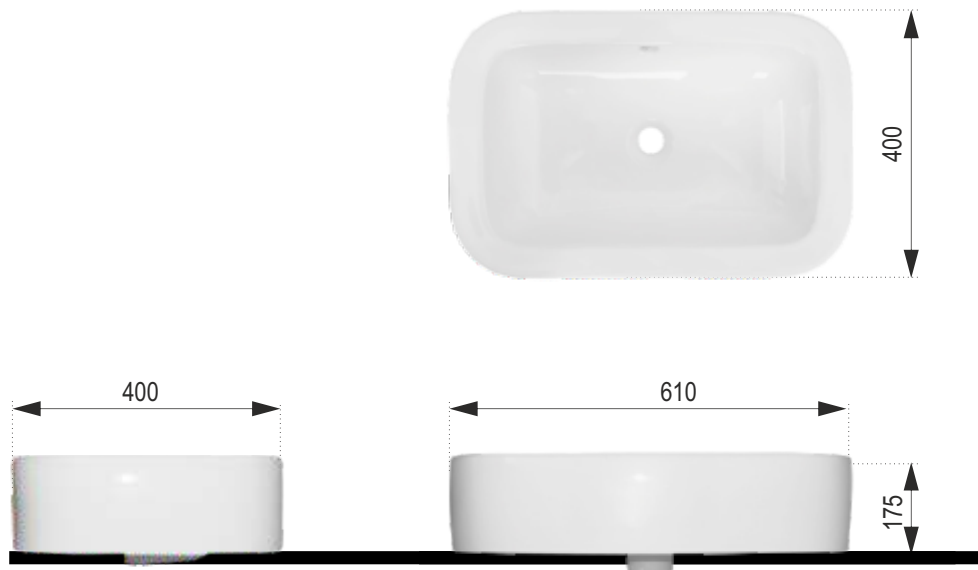

LANG 2

Rozmery :
610 x 400 x 175 mm

Priemer sifónu : \varnothing 45 mm

Obdĺžnikové keramické umývadlo so zaoblenými rohmi,
bez otvoru pre batériu.