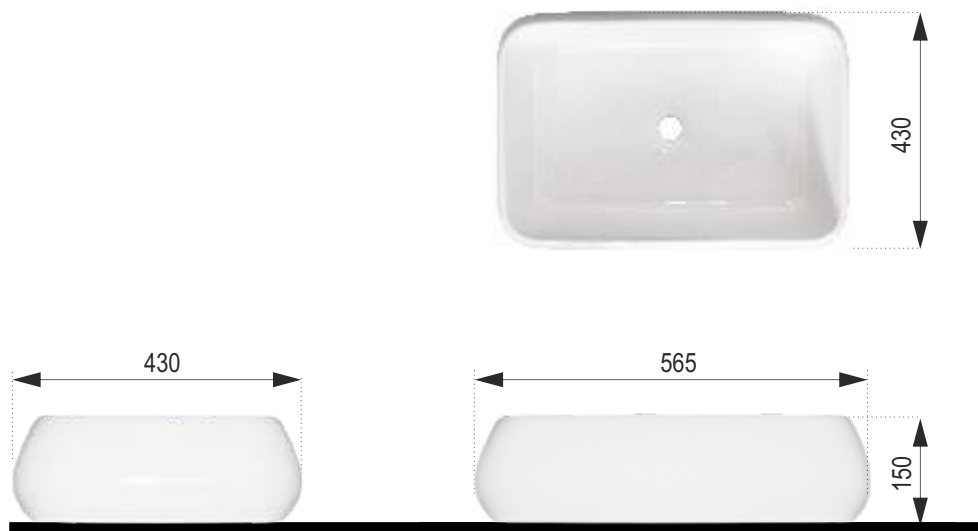

KENZO

Rozmery :
565 x 430 x 150 mm

Priemer sifónu : \varnothing 45 mm

Obdĺžnikové keramické umývadlo so zaoblenými rohmi,
bez otvoru pre batériu.