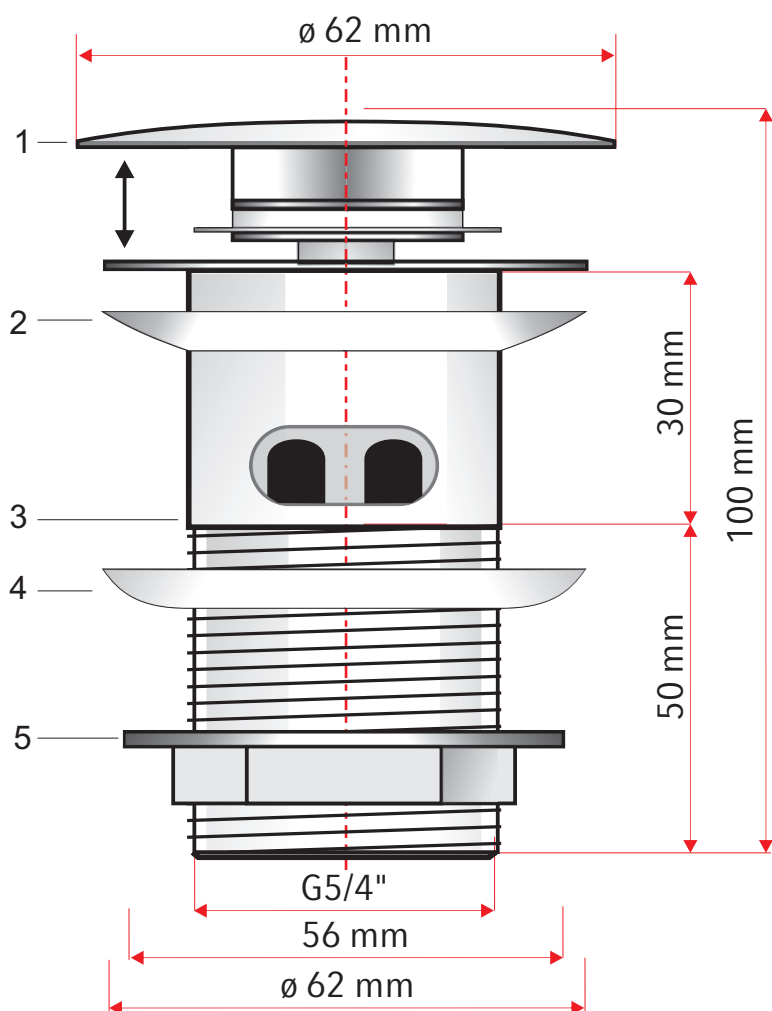

# Umyvadlová výpust'

## Kovová KLIK-KLAK Eko G5/4"

s prepacom, veľká kovová pochrómovaná krytka

- Závit pre pripojenie k umývadlovému sifónu 5/4"
- vhodný pre všetky umývadlá s odtokom priemeru G 5/4"
- Povrch je odolný proti mechanickému poškodeniu
- Dlhá životnosť mechanizmu KLIK - KLAK
- Materiál: mosadz s chrómovou povrchovou úpravou

- 1 – veľká chrómová zátka
- 2 – kužeľové tesnenie
- 3 – kovové telo
- 4 – tesnenie
- 5 – mosadzná matica