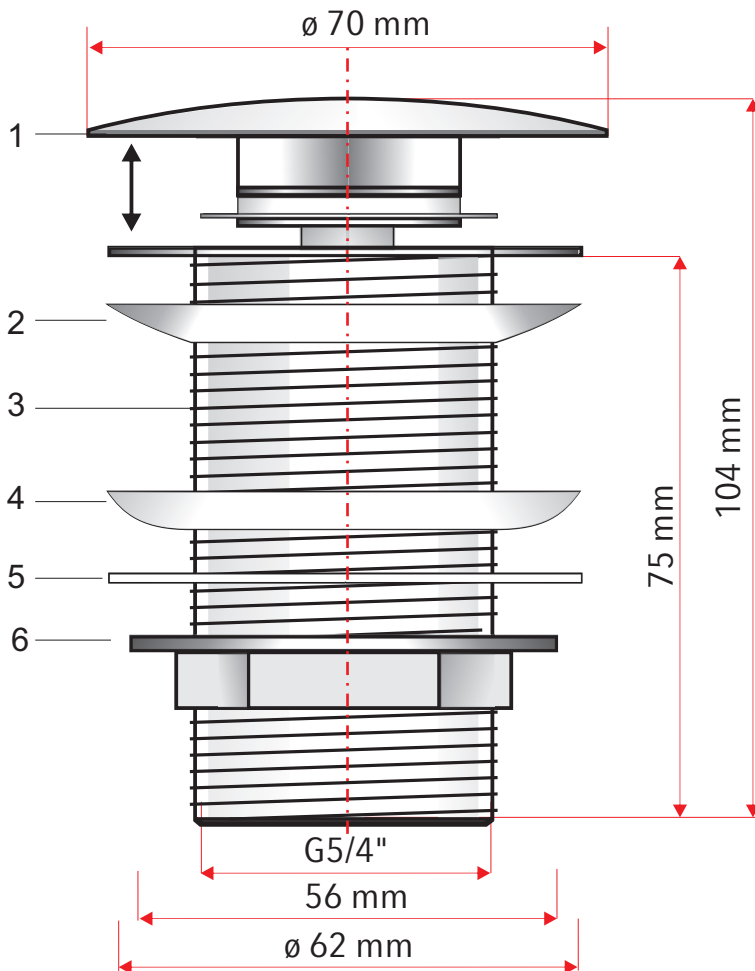

Umyvadlová výpust'

Kovová KLIK-KLAK G5/4"

bez prepadu, veľká kovová pochrómovaná krytka

- Závit pre pripojenie k umývadlovému sifónu 5/4"
- vhodný pre všetky umývadlá s odtokom priemeru G 5/4"
- Povrch je odolný proti mechanickému poškodeniu
- Dlhá životnosť mechanizmu KLIK - KLAK
- Materiál: mosadz s chrómovou povrchovou úpravou

- 1 – veľká chromová zátka
- 2 – silikonové tesnenie kuželové
- 3 – kovové telo
- 4 – silikonové tesnenie
- 5 – PVC tesnenie ploché
- 6 – mosadzná matica