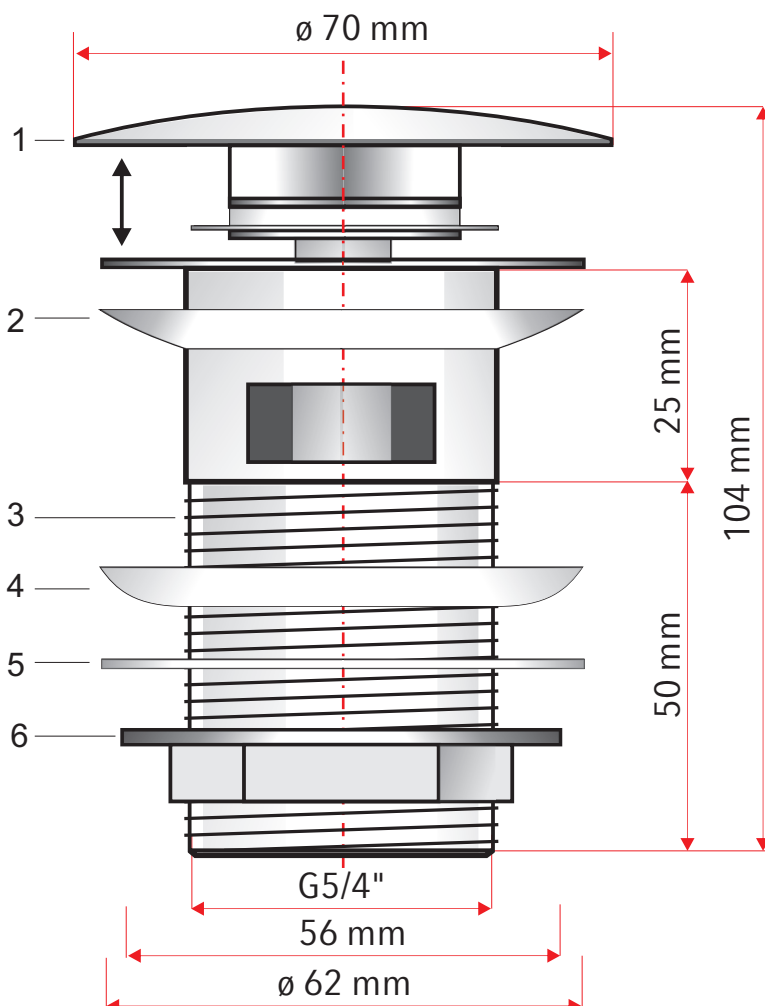

Umyvadlová výpust'

Kovová KLIK-KLAK G5/4"

s prepacom, veľká kovová pochrómovaná krytka

- Závit pre pripojenie k umývadlovému sifónu 5/4"
- vhodný pre všetky umývadlá s odtokom priemeru G 5/4"
- Povrch je odolný proti mechanickému poškodeniu
- Dlhá životnosť mechanizmu KLIK - KLAK
- Materiál: mosadz s chrómovou povrchovou úpravou

- 1 – veľká chrómová zátka
- 2 – kužeľové tesnenie
- 3 – kovové telo
- 4 – tesnenie
- 5 – ploché tesnenie
- 6 – mosadzná matica