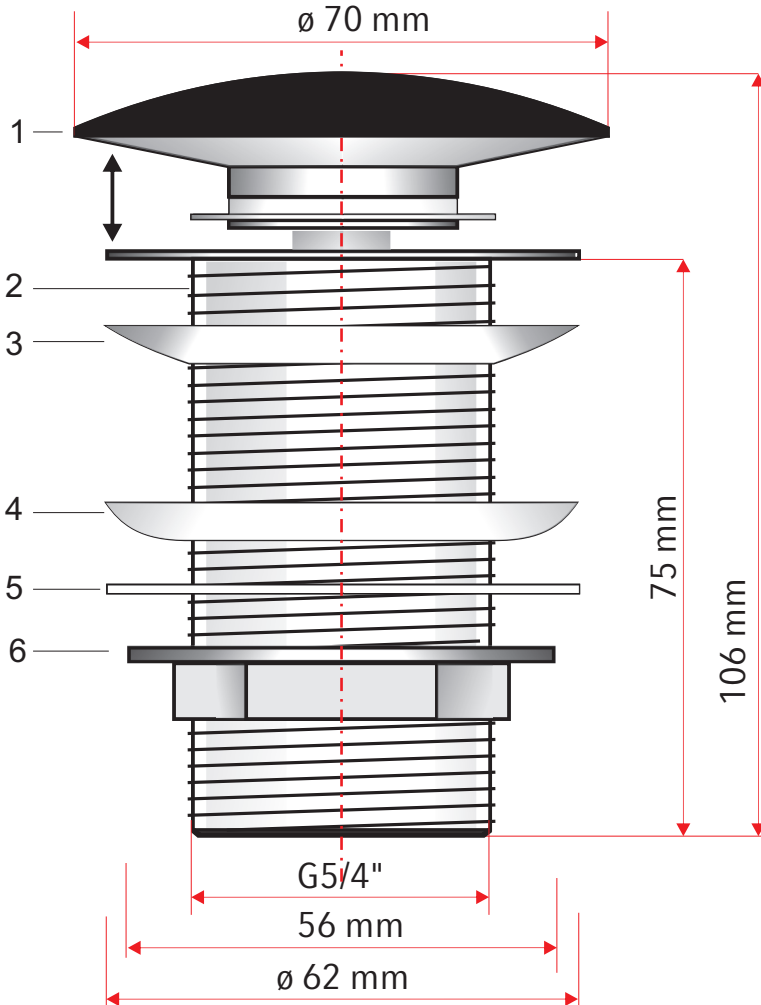

Umyvadlová výpust'

Kovová KLIK-KLAK G5/4"

bez prepadu, veľká keramická krytka

- Závit pre pripojenie k umývadlovému sifónu 5/4"
- vhodný pre všetky umývadlá s odtokom priemeru G 5/4"
- Povrch je odolný proti mechanickému poškodeniu
- Dlhá životnosť mechanizmu KLIK - KLAK
- Materiál: mosadz s chrómovou povrchovou úpravou

- 1 – veľká keramická zátka
- 2 – kovové telo
- 3 – silikonové tesnenie kuželové
- 4 – silikonové tesnenie
- 5 – PVC tesnenie ploché
- 6 – mosadzná matica