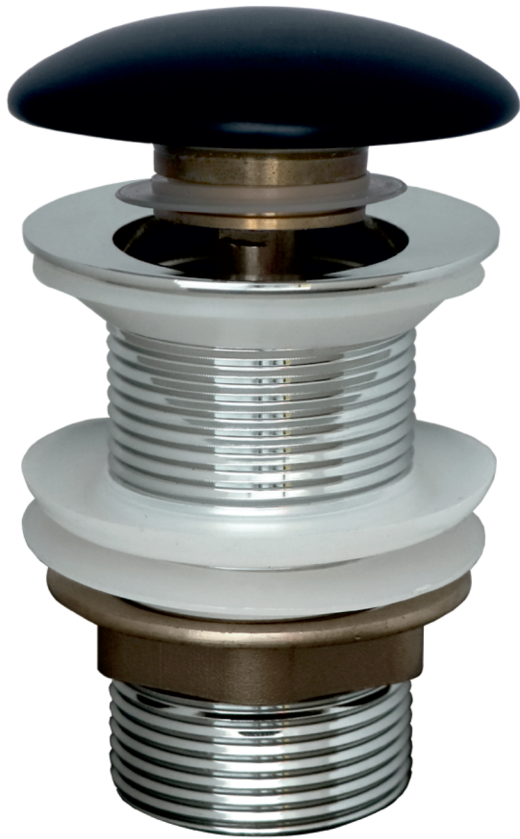

Umyvadlová výpust'

Kovová KLIK-KLAK G5/4"

bez prepadu, veľká keramická krytka

- Závit pre pripojenie k umývadlovému sifónu 5/4"
- vhodný pre všetky umývadlá s odtokom priemeru G 5/4"
- Povrch je odolný proti mechanickému poškodeniu
- Dlhá životnosť mechanizmu KLIK - KLAK
- Materiál: mosadz s chrómovou povrchovou úpravou

- 1 – veľká keramická zátka
- 2 – kovové telo
- 3 – silikonové tesnenie kuželové
- 4 – silikonové tesnenie
- 5 – PVC tesnenie ploché
- 6 – mosadzná matica