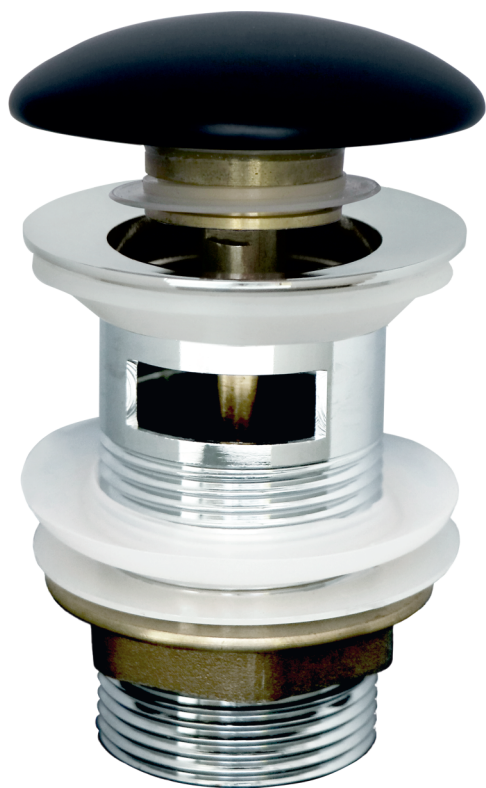

Umyvadlová výpust'

Kovová KLIK-KLAK G5/4"

bez prepadu, veľká keramická krytka

- Závit pre pripojenie k umývadlovému sifónu 5/4"
- vhodný pre všetky umývadlá s odtokom priemeru G 5/4"
- Povrch je odolný proti mechanickému poškodeniu
- Dlhá životnosť mechanizmu KLIK - KLAK
- Materiál: mosadz s chrómovou povrchovou úpravou

- 1 – veľká keramická zátka
- 2 – kovové telo
- 3 – silikonové tesnenie kuželové
- 4 – silikonové tesnenie
- 5 – PVC tesnenie ploché
- 6 – mosadzná matica