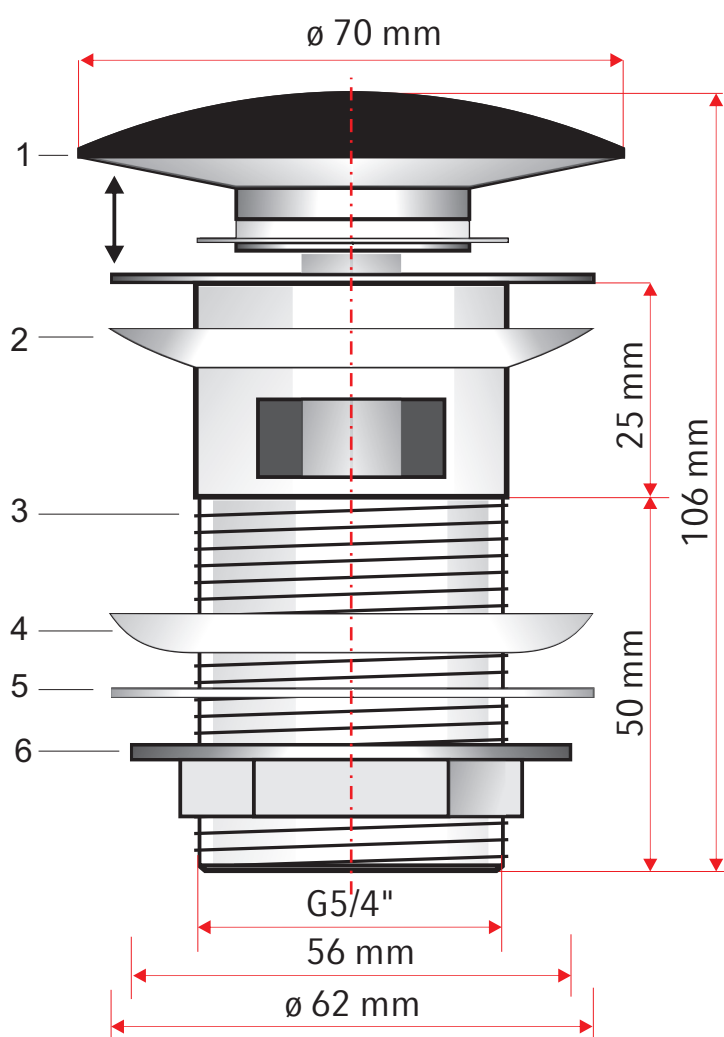

Umyvadlová výpust'

Kovová KLIK-KLAK G5/4"

bez prepadu, veľká keramická krytka

- Závit pre pripojenie k umývadlovému sifónu 5/4"
- vhodný pre všetky umývadlá s odtokom priemeru G 5/4"
- Povrch je odolný proti mechanickému poškodeniu
- Dlhá životnosť mechanizmu KLIK - KLAK
- Materiál: mosadz s chrómovou povrchovou úpravou

- 1 – veľká keramická zátka
- 2 – kovové telo
- 3 – silikonové tesnenie kuželové
- 4 – silikonové tesnenie
- 5 – PVC tesnenie ploché
- 6 – mosadzná matica