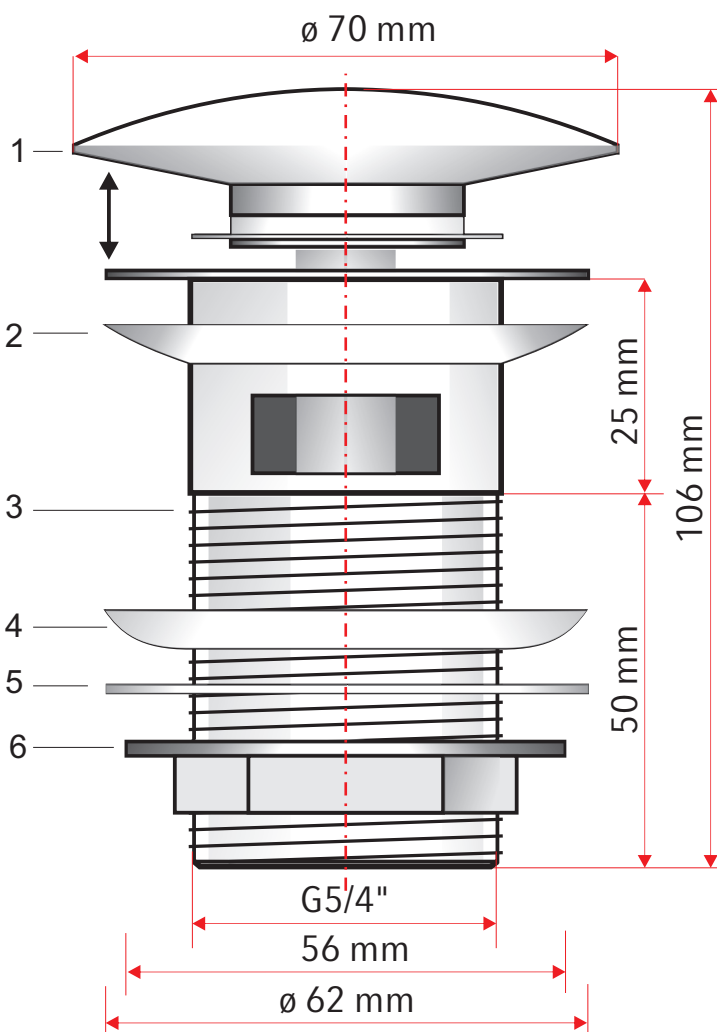

Umyvadlová výpust'

Kovová KLIK-KLAK G5/4"

s prepacom, veľká keramická krytka

- Závit pre pripojenie k umývadlovému sifónu 5/4"
- vhodný pre všetky umývadlá s odtokom priemeru G 5/4"
- Povrch je odolný proti mechanickému poškodeniu
- Dlhá životnosť mechanizmu KLIK - KLAK
- Materiál: mosadz s chrómovou povrchovou úpravou

- 1 – veľká keramická zátka
- 2 – silikonové tesnenie kuželové
- 3 – kovové telo
- 4 – silikonové tesnenie
- 5 – PVC tesnenie ploché
- 6 – mosadzná matica