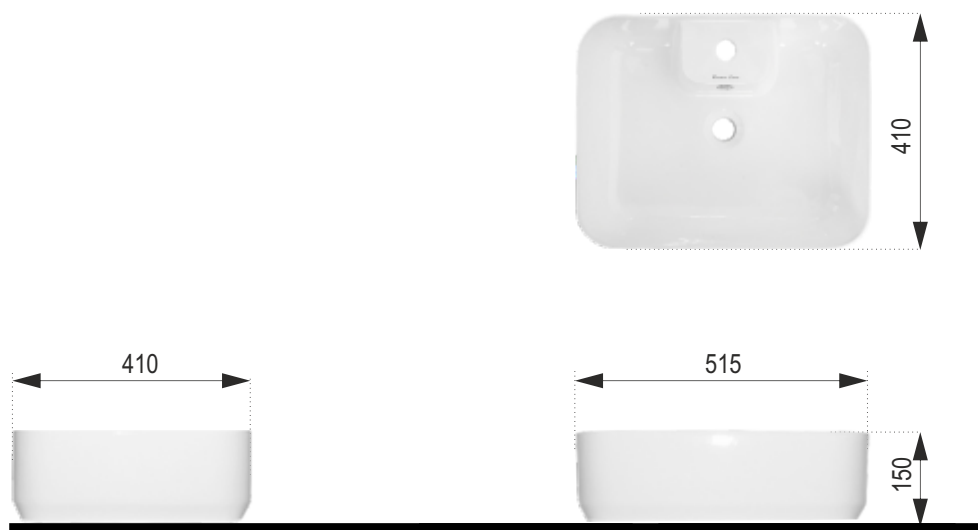

HAPPY

Rozmery :
515 x 410 x 150 mm

Priemer sifónu : \varnothing 45 mm
Priemer batérie : \varnothing 35 mm

Obdĺžnikové keramické umývadlo so zaoblenými rohmi,
s otvorom pre batériu,
s prepacom.