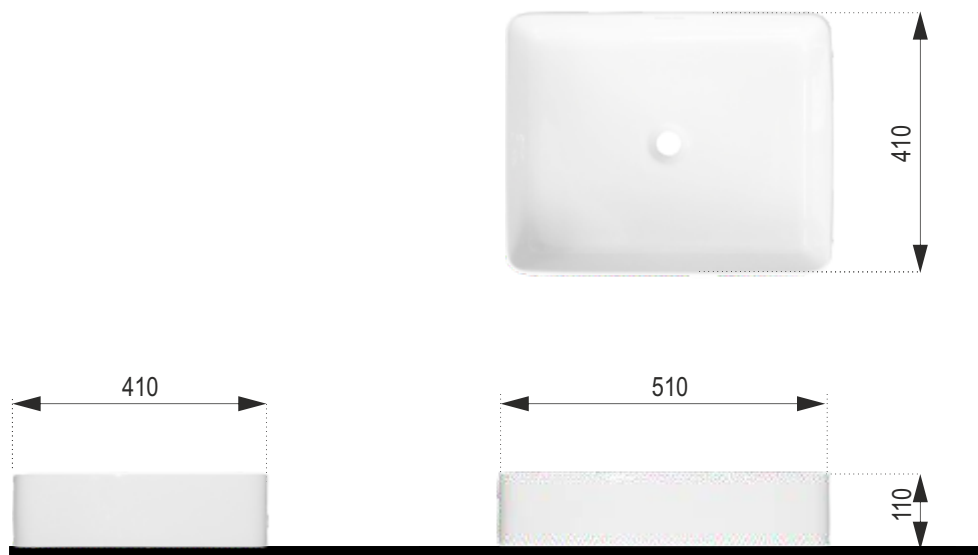

FLAMIN

Rozmery :
510 x 410 x 110 mm

Priemer sifónu : \varnothing 45 mm

Obdĺžnikové keramické umývadlo
bez otvoru pre batériu.