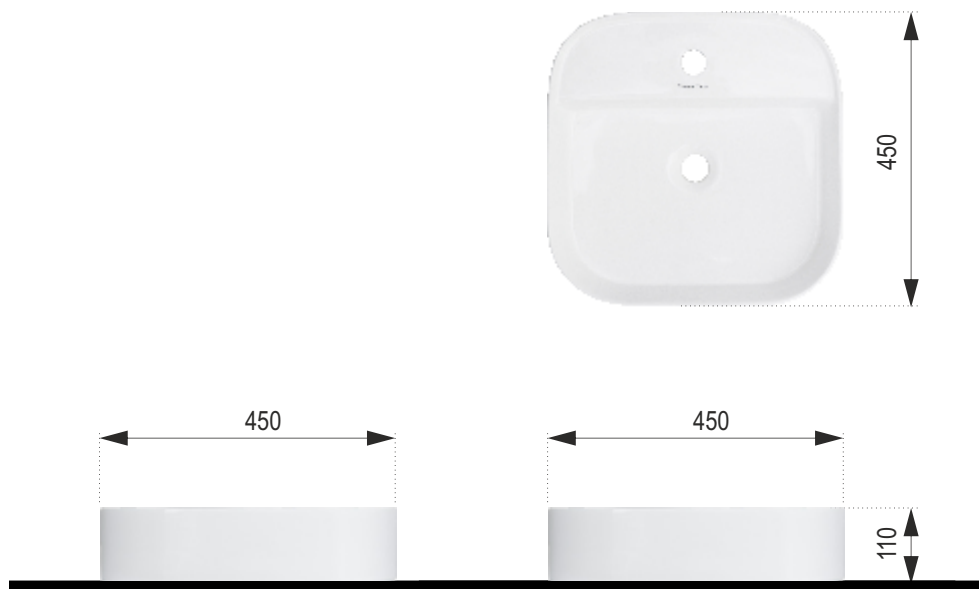

# ELEMENT 45

Rozmery :  
450 x 450 x 110 mm

Priemer sifónu :  $\varnothing$  45 mm

Štvorcové keramické umývadlo so zaoblenými rohmi  
s otvorom pre batériu.