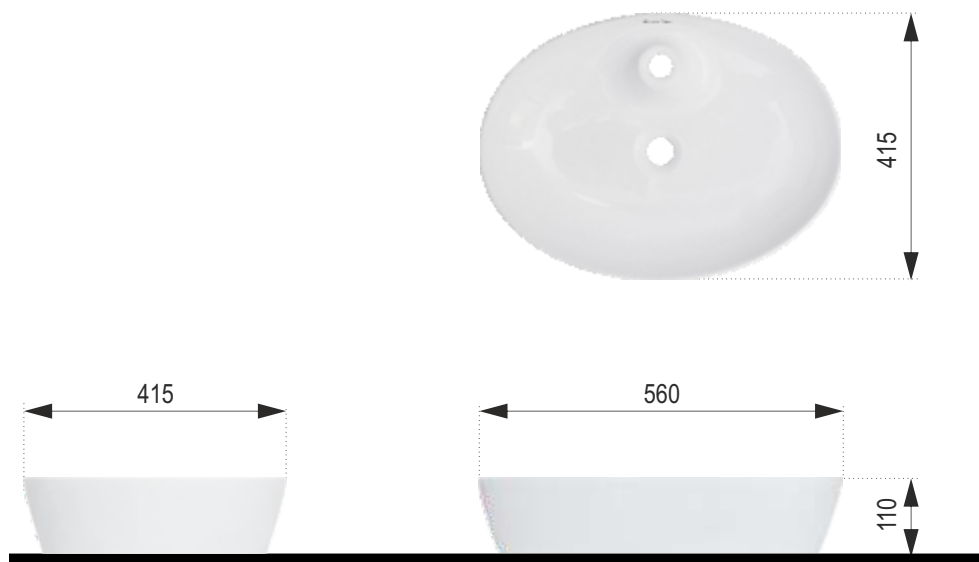

# BILLY

Rozmery :  
560 x 415 x 110 mm

Priemer sifónu :  $\varnothing$  45 mm  
Oválne keramické umývadlo  
s otvorom pre batériu.